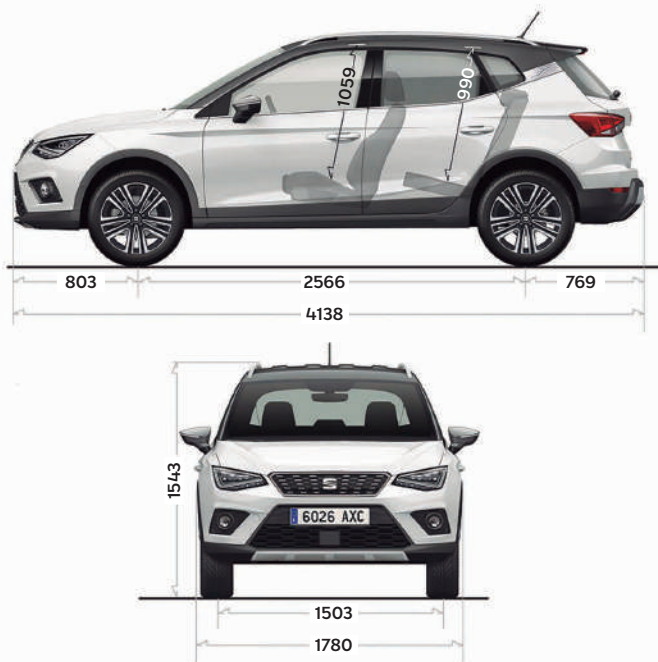

DIMENSIONES